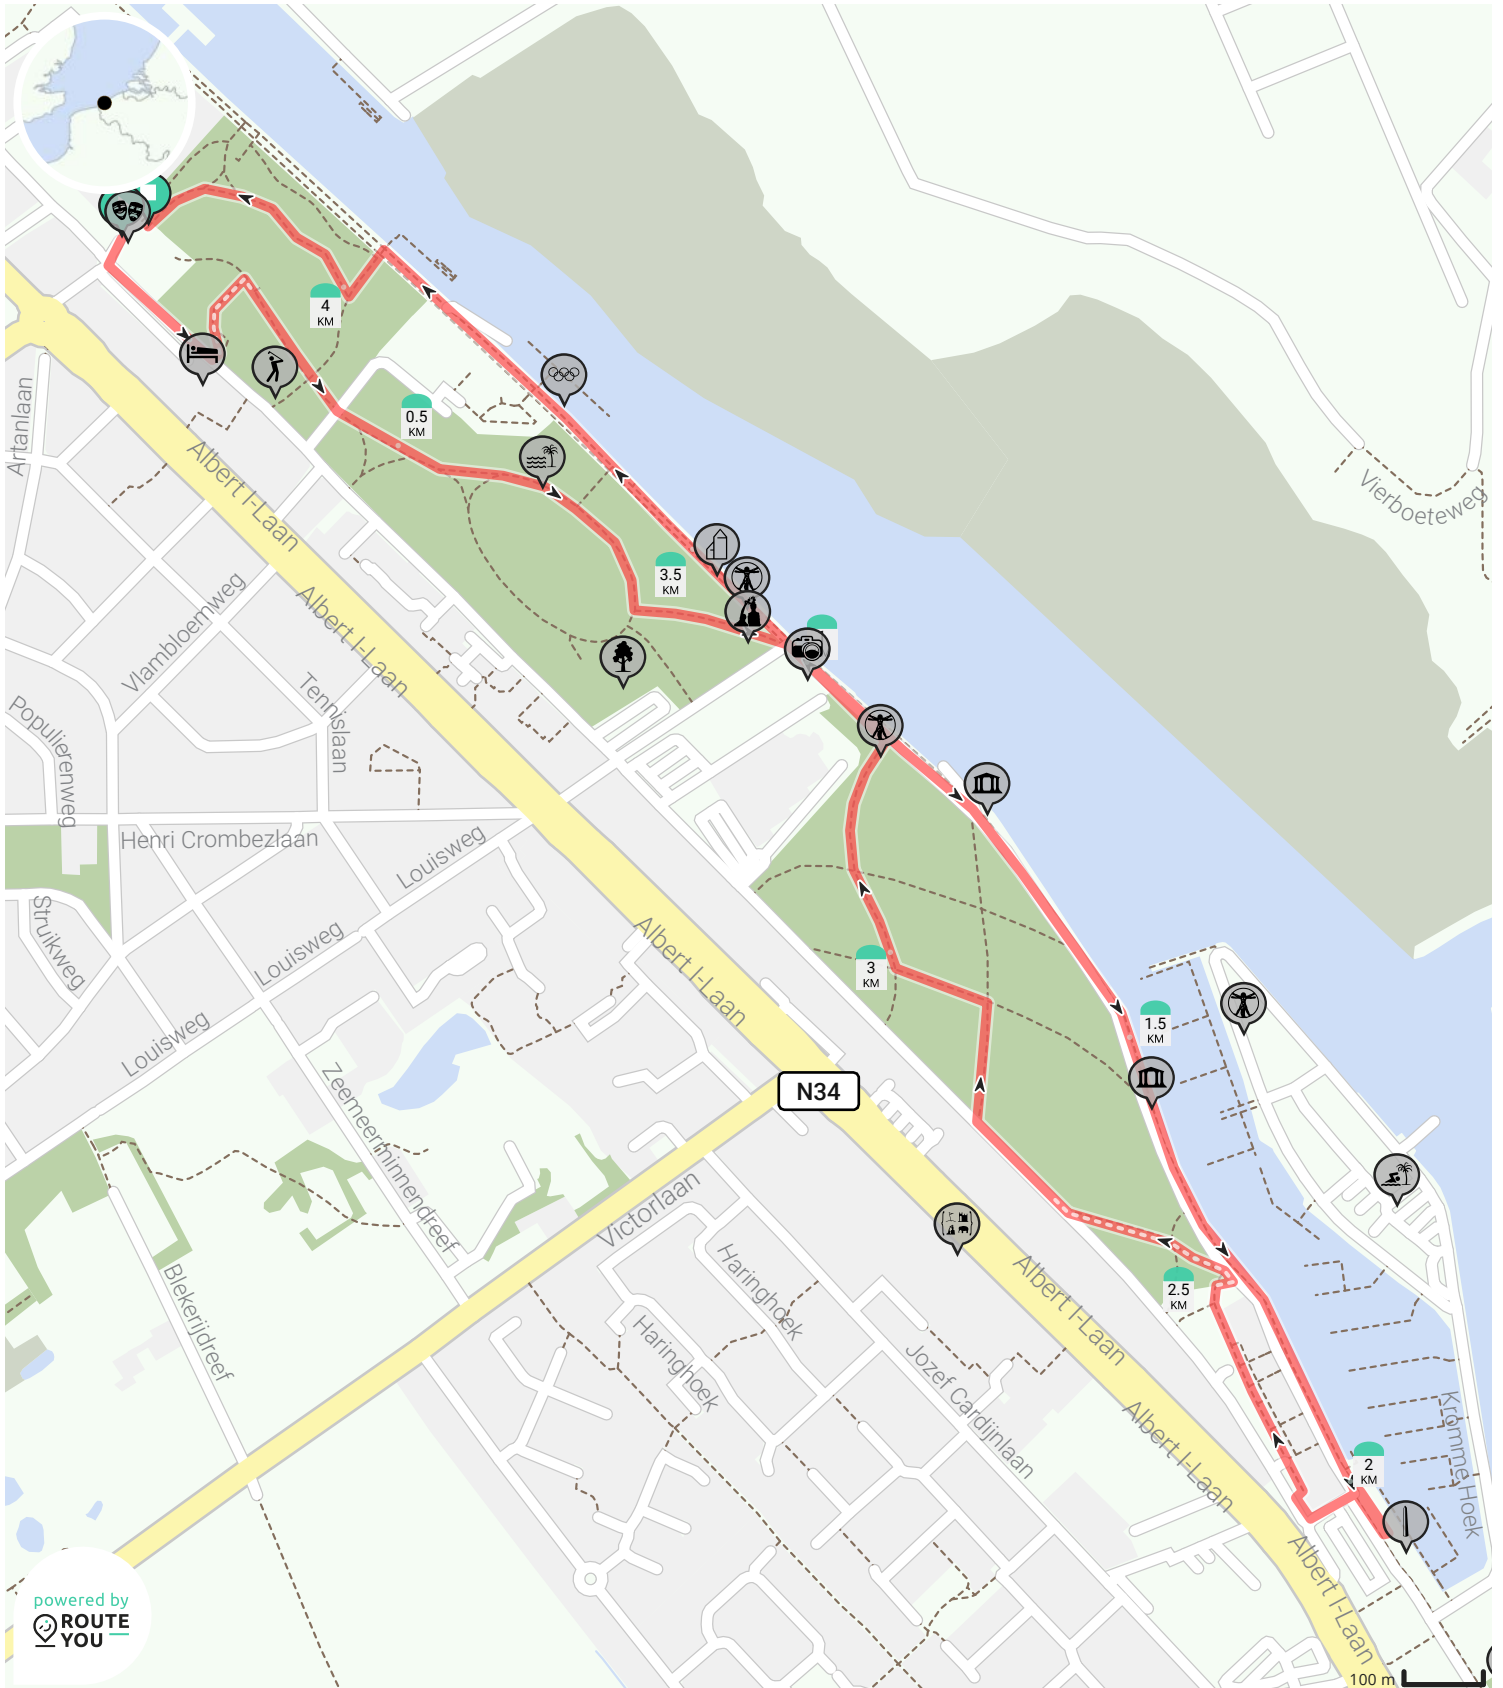

Parken en Hengeul Nieuwpoort

Bekijk op mobiel

Door Heyde Etienne

- Lengte: 4.3 km
- Stijging: 14 m
- Moeilijkheidsgraad: 2/10

- 8620 Nieuwpoort, België
- Promenade, 8620 Nieuwpoort, België

powered by
 ROUTE
YOU