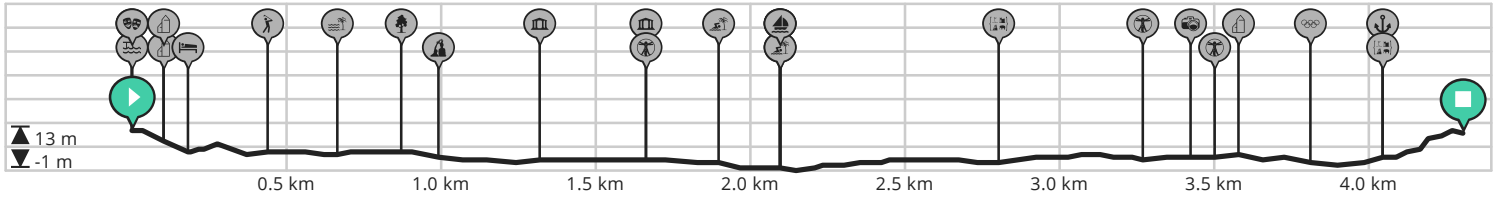

Parken en Hengeul Nieuwpoort

Bekijk op mobiel

Door Heyde Etienne

- Lengte: 4.3 km
- Stijging: 14 m
- Moeilijkheidsgraad: 2/10

- 8620 Nieuwpoort, België
- Promenade, 8620 Nieuwpoort, België

powered by
 ROUTE
YOU