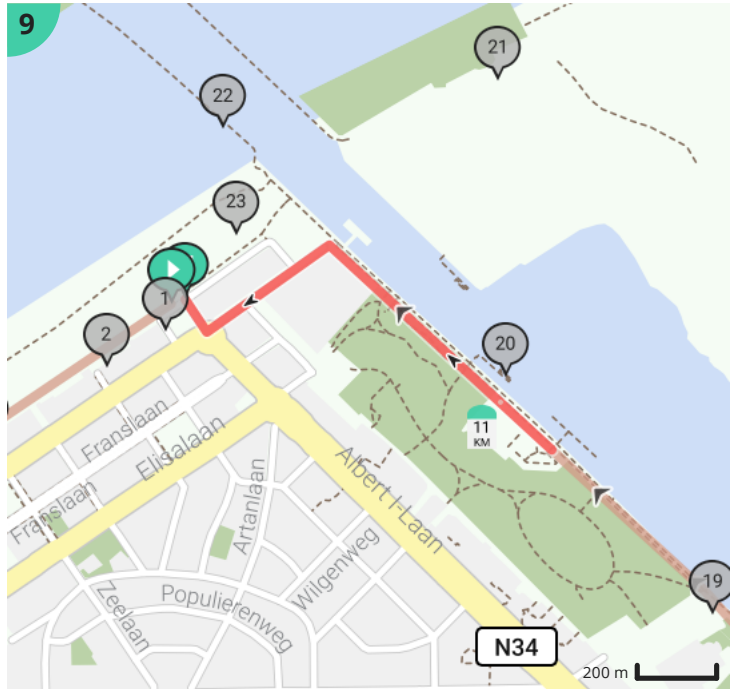

# Wandeling rond Nieuwpoort

Door Heyde Etienne

Bekijk op mobiel

- Lengte: 11.7 km
- Stijging: 29 m
- Moeilijkheidsgraad: 4/10
- zeedijk, 8620 Nieuwpoort, België
- Zeedijk, 8620 Nieuwpoort, België

## Legende

- Route
- Bezienswaardigheid
- Steilheid van beklimming
- Steilheid van afdaling

Totaal	Type	Kaart- nummer	Informatie	Uurrooster 5 km/h	Volgende
0.0 km		1		0 min	1.82 km
0.02 km		1	White Residence		
0.14 km		1	De Barkentijn		
0.39 km		1	Zeedijk Nieuwpoort-Bad		
0.8 km		1	Sint-Bernarduskerk te Nieuwpoort-Bad		
1.81 km		2	Susclub Windekind		
1.81 km		2	KEI		
1.82 km		2	Sla links af op <b>Paardevisserweg</b>	21 min	211 m
2.03 km		2	Ga rechtdoor op <b>Albert I-laan</b>	24 min	17 m
2.04 km		2	Ga rechtdoor op <b>Noordzeedreef</b>	24 min	1.15 km
3.19 km		3		38 min	20 m
3.21 km		3	Sla scherp rechts af op <b>Karthuizerstraat</b>	38 min	16 m
3.23 km		3		38 min	1 m
3.23 km		3		38 min	1 m
3.23 km		3	Ga rechtdoor op <b>Karthuizerstraat</b>	38 min	155 m
3.39 km		3	Links afbuigen op <b>Karthuizerstraat</b>	40 min	800 m
4.19 km		4	Sla scherp links af op <b>Nieuwpoortsteenweg, N396</b>	50 min	217 m
4.41 km		4	Sla rechts af op <b>Zouavenpad</b>	52 min	33 m
4.44 km		4	Links afbuigen op <b>Zouavenpad</b>	53 min	2.24 km
4.79 km		4	Canadahoeve te Nieuwpoort		
4.97 km		4	Zouavenpad Nieuwpoort		
6.68 km		5	Rechts afbuigen op <b>Zouavenpad</b>	1 h 20 min	1 m
6.69 km		6	Draai om en ga verder op <b>Zouavenpad</b>	1 h 20 min	1 m
6.69 km		6		1 h 20 min	11 m
6.7 km		6		1 h 20 min	37 m
6.74 km		6		1 h 20 min	1 m
6.74 km		6		1 h 20 min	47 m
6.78 km		6		1 h 21 min	252 m
7.04 km		6		1 h 24 min	132 m
7.17 km		6		1 h 26 min	129 m

11.57 km		9	Loodswezegebouw te Nieuwpoort		
11.68 km		9		2 h 20 min	68 m
11.74 km		9		2 h 20 min	