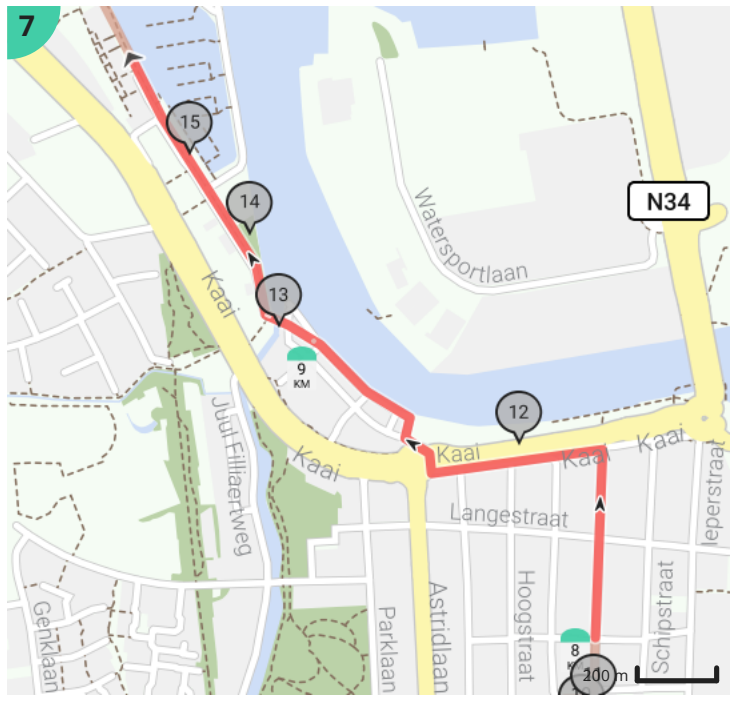

# Wandeling rond Nieuwpoort

Door Heyde Etienne

Bekijk op mobiel

- Lengte: 11.7 km
- Stijging: 29 m
- Moeilijkheidsgraad: 4/10
- zeedijk, 8620 Nieuwpoort, België
- Zeedijk, 8620 Nieuwpoort, België

## Legende

- Route
- Bezienswaardigheid
- Steilheid van beklimming
- Steilheid van afdaling

Totaal	Type	Kaart- nummer	Informatie	Uurrooster 5 km/h	Volgende
0.0 km		1		0 min	1.82 km
0.02 km		1	White Residence		
0.14 km		1	De Barkentijn		
0.39 km		1	Zeedijk Nieuwpoort-Bad		
0.8 km		1	Sint-Bernarduskerk te Nieuwpoort-Bad		
1.81 km		2	Susclub Windekind		
1.81 km		2	KEI		
1.82 km		2	Sla links af op <b>Paardevisserweg</b>	21 min	211 m
2.03 km		2	Ga rechtdoor op <b>Albert I-laan</b>	24 min	17 m
2.04 km		2	Ga rechtdoor op <b>Noordzeedreef</b>	24 min	1.15 km
3.19 km		3		38 min	20 m
3.21 km		3	Sla scherp rechts af op <b>Karthuizerstraat</b>	38 min	16 m
3.23 km		3		38 min	1 m
3.23 km		3		38 min	1 m
3.23 km		3	Ga rechtdoor op <b>Karthuizerstraat</b>	38 min	155 m
3.39 km		3	Links afbuigen op <b>Karthuizerstraat</b>	40 min	800 m
4.19 km		4	Sla scherp links af op <b>Nieuwpoortsteenweg, N396</b>	50 min	217 m
4.41 km		4	Sla rechts af op <b>Zouavenpad</b>	52 min	33 m
4.44 km		4	Links afbuigen op <b>Zouavenpad</b>	53 min	2.24 km
4.79 km		4	Canadahoeve te Nieuwpoort		
4.97 km		4	Zouavenpad Nieuwpoort		
6.68 km		5	Rechts afbuigen op <b>Zouavenpad</b>	1 h 20 min	1 m
6.69 km		6	Draai om en ga verder op <b>Zouavenpad</b>	1 h 20 min	1 m
6.69 km		6		1 h 20 min	11 m
6.7 km		6		1 h 20 min	37 m
6.74 km		6		1 h 20 min	1 m
6.74 km		6		1 h 20 min	47 m
6.78 km		6		1 h 21 min	252 m
7.04 km		6		1 h 24 min	132 m
7.17 km		6		1 h 26 min	129 m

11.57 km		9	Loodswezegebouw te Nieuwpoort		
11.68 km		9		2 h 20 min	68 m
11.74 km		9		2 h 20 min	