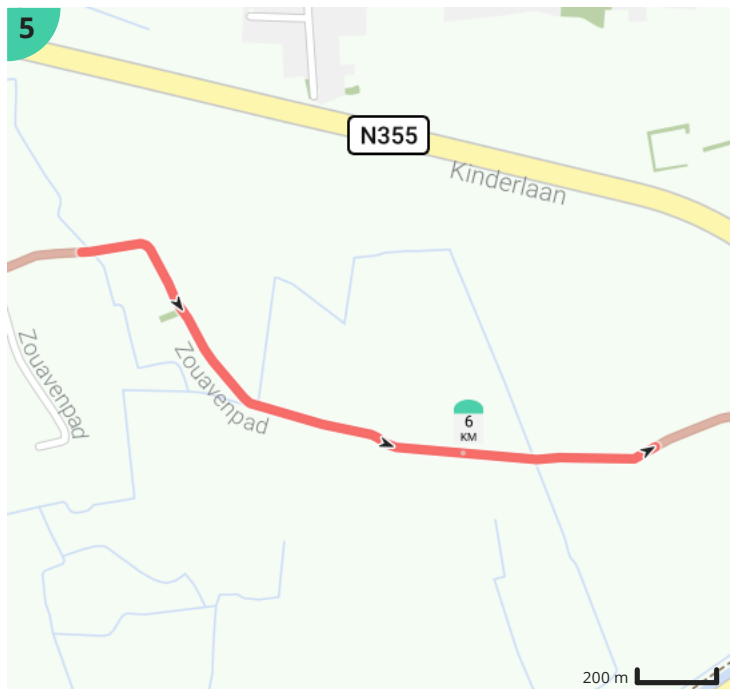

# Wandeling rond Nieuwpoort

Door Heyde Etienne

Bekijk op mobiel

- Lengte: 11.7 km
- Stijging: 29 m
- Moeilijkheidsgraad: 4/10
- zeedijk, 8620 Nieuwpoort, België
- Zeedijk, 8620 Nieuwpoort, België

## Legende

- Route
- Bezienswaardigheid
- Steilheid van beklimming
- Steilheid van afdaling

Totaal	Type	Kaart- nummer	Informatie	Uurrooster 5 km/h	Volgende
0.0 km		1		0 min	1.82 km
0.02 km		1	White Residence		
0.14 km		1	De Barkentijn		
0.39 km		1	Zeedijk Nieuwpoort-Bad		
0.8 km		1	Sint-Bernarduskerk te Nieuwpoort-Bad		
1.81 km		2	Susclub Windekind		
1.81 km		2	KEI		
1.82 km		2	Sla links af op <b>Paardevisserweg</b>	21 min	211 m
2.03 km		2	Ga rechtdoor op <b>Albert I-laan</b>	24 min	17 m
2.04 km		2	Ga rechtdoor op <b>Noordzeedreef</b>	24 min	1.15 km
3.19 km		3		38 min	20 m
3.21 km		3	Sla scherp rechts af op <b>Karthuizerstraat</b>	38 min	16 m
3.23 km		3		38 min	1 m
3.23 km		3		38 min	1 m
3.23 km		3	Ga rechtdoor op <b>Karthuizerstraat</b>	38 min	155 m
3.39 km		3	Links afbuigen op <b>Karthuizerstraat</b>	40 min	800 m
4.19 km		4	Sla scherp links af op <b>Nieuwpoortsteenweg, N396</b>	50 min	217 m
4.41 km		4	Sla rechts af op <b>Zouavenpad</b>	52 min	33 m
4.44 km		4	Links afbuigen op <b>Zouavenpad</b>	53 min	2.24 km
4.79 km		4	Canadahoeve te Nieuwpoort		
4.97 km		4	Zouavenpad Nieuwpoort		
6.68 km		5	Rechts afbuigen op <b>Zouavenpad</b>	1 h 20 min	1 m
6.69 km		6	Draai om en ga verder op <b>Zouavenpad</b>	1 h 20 min	1 m
6.69 km		6		1 h 20 min	11 m
6.7 km		6		1 h 20 min	37 m
6.74 km		6		1 h 20 min	1 m
6.74 km		6		1 h 20 min	47 m
6.78 km		6		1 h 21 min	252 m
7.04 km		6		1 h 24 min	132 m
7.17 km		6		1 h 26 min	129 m

11.57 km		9	Loodswezegebouw te Nieuwpoort		
11.68 km		9		2 h 20 min	68 m
11.74 km		9		2 h 20 min	