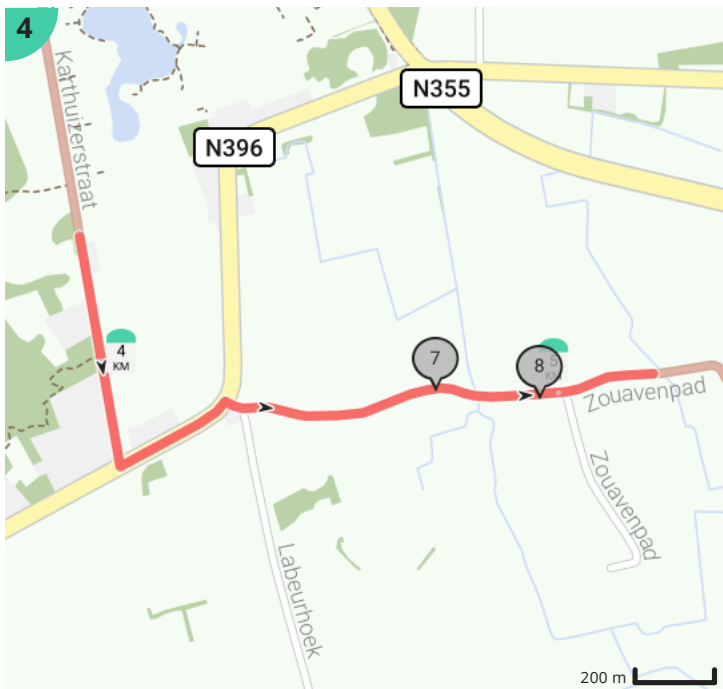

# Wandeling rond Nieuwpoort

Door Heyde Etienne

Bekijk op mobiel

- Lengte: 11.7 km
- Stijging: 29 m
- Moeilijkheidsgraad: 4/10
- zeedijk, 8620 Nieuwpoort, België
- Zeedijk, 8620 Nieuwpoort, België

## Legende

- Route
- Bezienswaardigheid
- Steilheid van beklimming
- Steilheid van afdaling

Totaal	Type	Kaart- nummer	Informatie	Uurrooster 5 km/h	Volgende
0.0 km		1		0 min	1.82 km
0.02 km		1	White Residence		
0.14 km		1	De Barkentijn		
0.39 km		1	Zeedijk Nieuwpoort-Bad		
0.8 km		1	Sint-Bernarduskerk te Nieuwpoort-Bad		
1.81 km		2	Susclub Windekind		
1.81 km		2	KEI		
1.82 km		2	Sla links af op <b>Paardevisserweg</b>	21 min	211 m
2.03 km		2	Ga rechtdoor op <b>Albert I-laan</b>	24 min	17 m
2.04 km		2	Ga rechtdoor op <b>Noordzeedreef</b>	24 min	1.15 km
3.19 km		3		38 min	20 m
3.21 km		3	Sla scherp rechts af op <b>Karthuizerstraat</b>	38 min	16 m
3.23 km		3		38 min	1 m
3.23 km		3		38 min	1 m
3.23 km		3	Ga rechtdoor op <b>Karthuizerstraat</b>	38 min	155 m
3.39 km		3	Links afbuigen op <b>Karthuizerstraat</b>	40 min	800 m
4.19 km		4	Sla scherp links af op <b>Nieuwpoortsteenweg, N396</b>	50 min	217 m
4.41 km		4	Sla rechts af op <b>Zouavenpad</b>	52 min	33 m
4.44 km		4	Links afbuigen op <b>Zouavenpad</b>	53 min	2.24 km
4.79 km		4	Canadahoeve te Nieuwpoort		
4.97 km		4	Zouavenpad Nieuwpoort		
6.68 km		5	Rechts afbuigen op <b>Zouavenpad</b>	1 h 20 min	1 m
6.69 km		6	Draai om en ga verder op <b>Zouavenpad</b>	1 h 20 min	1 m
6.69 km		6		1 h 20 min	11 m
6.7 km		6		1 h 20 min	37 m
6.74 km		6		1 h 20 min	1 m
6.74 km		6		1 h 20 min	47 m
6.78 km		6		1 h 21 min	252 m
7.04 km		6		1 h 24 min	132 m
7.17 km		6		1 h 26 min	129 m

11.57 km		9	Loodswezegebouw te Nieuwpoort		
11.68 km		9		2 h 20 min	68 m
11.74 km		9		2 h 20 min	