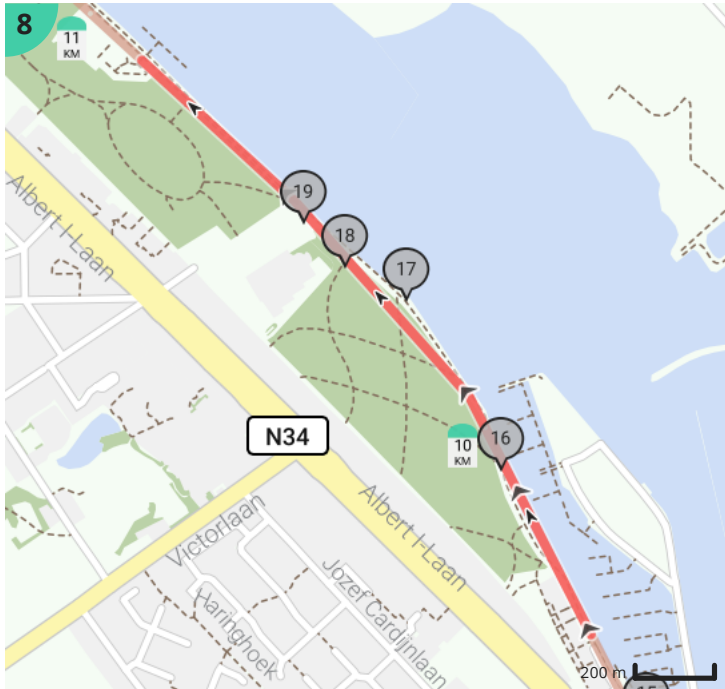

# Wandeling rond Nieuwpoort

Door Heyde Etienne

Bekijk op mobiel

- Lengte: 11.7 km
- Stijging: 29 m
- Moeilijkheidsgraad: 4/10
- zeedijk, 8620 Nieuwpoort, België
- Zeedijk, 8620 Nieuwpoort, België

## Legende

- Route
- Bezienswaardigheid
- Steilheid van beklimming
- Steilheid van afdaling

Totaal	Type	Kaart- nummer	Informatie	Uurrooster 5 km/h	Volgende
0.0 km		1		0 min	1.82 km
0.02 km		1	White Residence		
0.14 km		1	De Barkentijn		
0.39 km		1	Zeedijk Nieuwpoort-Bad		
0.8 km		1	Sint-Bernarduskerk te Nieuwpoort-Bad		
1.81 km		2	Susclub Windekind		
1.81 km		2	KEI		
1.82 km		2	Sla links af op <b>Paardevisserweg</b>	21 min	211 m
2.03 km		2	Ga rechtdoor op <b>Albert I-laan</b>	24 min	17 m
2.04 km		2	Ga rechtdoor op <b>Noordzeedreef</b>	24 min	1.15 km
3.19 km		3		38 min	20 m
3.21 km		3	Sla scherp rechts af op <b>Karthuizerstraat</b>	38 min	16 m
3.23 km		3		38 min	1 m
3.23 km		3		38 min	1 m
3.23 km		3	Ga rechtdoor op <b>Karthuizerstraat</b>	38 min	155 m
3.39 km		3	Links afbuigen op <b>Karthuizerstraat</b>	40 min	800 m
4.19 km		4	Sla scherp links af op <b>Nieuwpoortsteenweg, N396</b>	50 min	217 m
4.41 km		4	Sla rechts af op <b>Zouavenpad</b>	52 min	33 m
4.44 km		4	Links afbuigen op <b>Zouavenpad</b>	53 min	2.24 km
4.79 km		4	Canadahoeve te Nieuwpoort		
4.97 km		4	Zouavenpad Nieuwpoort		
6.68 km		5	Rechts afbuigen op <b>Zouavenpad</b>	1 h 20 min	1 m
6.69 km		6	Draai om en ga verder op <b>Zouavenpad</b>	1 h 20 min	1 m
6.69 km		6		1 h 20 min	11 m
6.7 km		6		1 h 20 min	37 m
6.74 km		6		1 h 20 min	1 m
6.74 km		6		1 h 20 min	47 m
6.78 km		6		1 h 21 min	252 m
7.04 km		6		1 h 24 min	132 m
7.17 km		6		1 h 26 min	129 m

11.57 km		9	Loodswezegebouw te Nieuwpoort		
11.68 km		9		2 h 20 min	68 m
11.74 km		9		2 h 20 min	