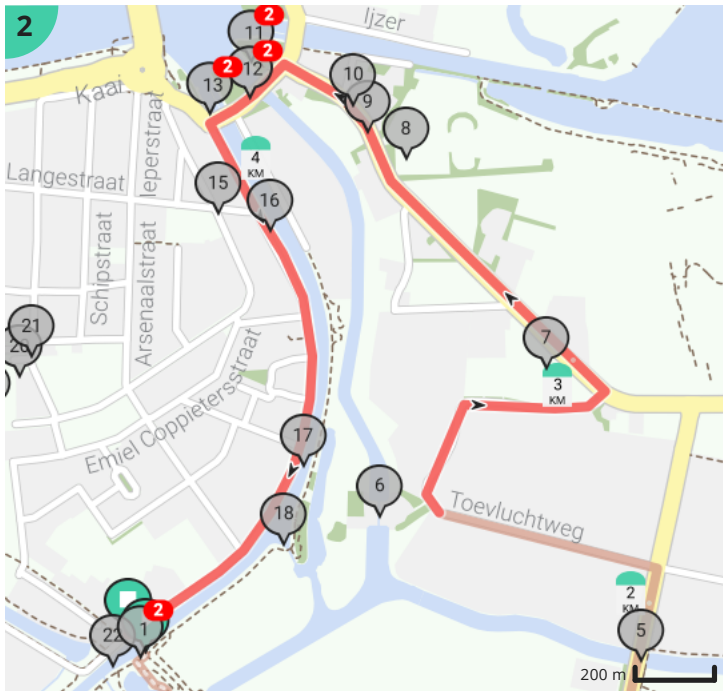

Nieuwpoort - Wandelroute in de omgeving van de onderwaterzetting

Door Heyde Etienne

Bekijk op mobiel

Lengte: 5.0 km

Stijging: 3 m

Moeilijkheidsgraad: 0/10

8620 Nieuwpoort, België

Pieter Deswartelaan, 8620 Nieuwpoort, België

Legende

Route

Bezienswaardigheid

Steilheid van beklimming

Steilheid van afdaling

Totaal	Type	Kaart- nummer	Informatie	Uurrooster 15 km/h	Volgende
0.0 km		1	De spoorwegbrug		
0.0 km		1		0 min	19 m
0.0 km		1	De mitrailleurpost Tobruk - Veurnevaart		
0.02 km		1		0 min	50 m
0.07 km		1		0 min	14 m
0.08 km		1		0 min	10 m
0.09 km		1		0 min	25 m
0.12 km		1		0 min	24 m
0.15 km		1		0 min	127 m
0.23 km		1	Een bunker in de spoorwegberm		
0.27 km		1		1 min	37 m
0.31 km		1		1 min	13 m
0.32 km		1		1 min	330 m
0.46 km		1	Het provinciedomein 'Koolhofput'		
0.49 km		1	Koolhofput Nieuwpoort geliefde plaats voor sportvissers		
0.65 km		1		2 min	15 m
0.67 km		1		2 min	271 m
0.8 km		1	De spoorwegbedding Nieuwpoort - Diksmuide		
0.94 km		1		3 min	281 m
1.22 km		1		4 min	841 m
1.91 km		1	De Noordvaart		
2.06 km		1		8 min	391 m
2.46 km		1		9 min	40 m
2.5 km		2	Het pompemaal 'Veurne-Ambacht'		
2.5 km		2		9 min	169 m
2.67 km		2		10 min	216 m
2.88 km		2		11 min	40 m
2.92 km		2		11 min	523 m
3.04 km		2	De stedelijke begraafplaats		
3.44 km		2	Sport Vlaanderen Nieuwpoort		

3.45 km		2		13 min	103 m
3.54 km		2	Demarcatiepaal nummer 13		
3.55 km		2		14 min	67 m
3.59 km		2	Wittebrug		
3.62 km		2		14 min	116 m
3.73 km		2		14 min	167 m
3.77 km		2	Het IJzergedenkteken		
3.79 km		2	Het gedenkteken voor luitenant Calberg		
3.8 km		2	De Noordvaart - Overlaat Veurne-Ambacht		
3.82 km		2	De Naamsteen		
3.88 km		2	De Veurnesluis en de uitwateringssluis		
3.9 km		2	Een gedenkplaat		
3.9 km		2	Vismijn Nieuwpoort		
3.9 km		2		15 min	344 m
4.01 km		2	Grote bronzen gedenkplaten aan gevels		
4.11 km		2	Een grote bronzen gedenkplaat		
4.24 km		2		16 min	720 m
4.53 km		2	Pieter Deswartelaan		
4.64 km		2	Het sas van Dierendonck		
4.96 km		2		19 min	