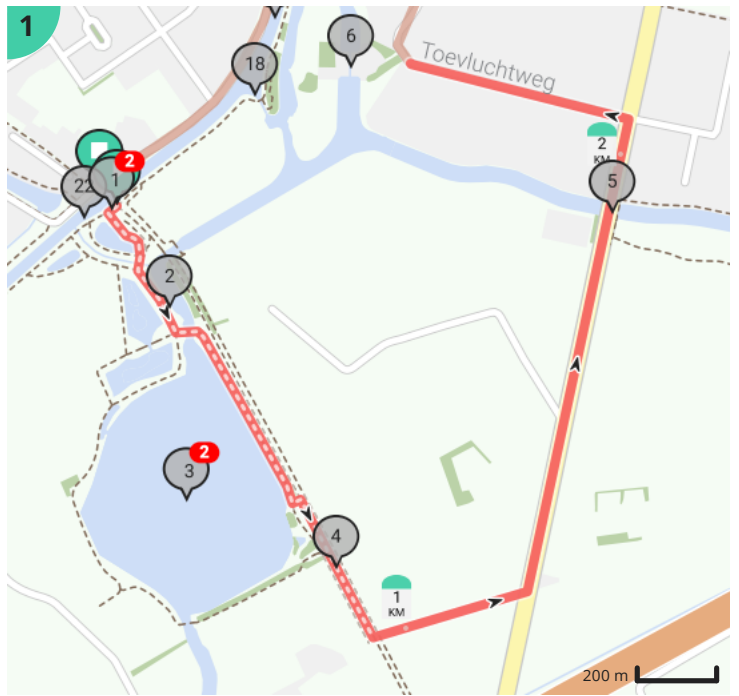

Nieuwpoort - Wandelroute in de omgeving van de onderwaterzetting

Door Heyde Etienne

Bekijk op mobiel

Lengte: 5.0 km

Stijging: 3 m

Moeilijkheidsgraad: 0/10

8620 Nieuwpoort, België

Pieter Deswartelaan, 8620 Nieuwpoort, België

Legende

Route

Bezienswaardigheid

Steilheid van beklimming

Steilheid van afdaling

Totaal	Type	Kaart- nummer	Informatie	Uurrooster 15 km/h	Volgende
0.0 km		1	De spoorwegbrug		
0.0 km		1		0 min	19 m
0.0 km		1	De mitrailleurpost Tobruk - Veurnevaart		
0.02 km		1		0 min	50 m
0.07 km		1		0 min	14 m
0.08 km		1		0 min	10 m
0.09 km		1		0 min	25 m
0.12 km		1		0 min	24 m
0.15 km		1		0 min	127 m
0.23 km		1	Een bunker in de spoorwegberm		
0.27 km		1		1 min	37 m
0.31 km		1		1 min	13 m
0.32 km		1		1 min	330 m
0.46 km		1	Het provinciedomein 'Koolhofput'		
0.49 km		1	Koolhofput Nieuwpoort geliefde plaats voor sportvissers		
0.65 km		1		2 min	15 m
0.67 km		1		2 min	271 m
0.8 km		1	De spoorwegbedding Nieuwpoort - Diksmuide		
0.94 km		1		3 min	281 m
1.22 km		1		4 min	841 m
1.91 km		1	De Noordvaart		
2.06 km		1		8 min	391 m
2.46 km		1		9 min	40 m
2.5 km		2	Het pompemaal 'Veurne-Ambacht'		
2.5 km		2		9 min	169 m
2.67 km		2		10 min	216 m
2.88 km		2		11 min	40 m
2.92 km		2		11 min	523 m
3.04 km		2	De stedelijke begraafplaats		
3.44 km		2	Sport Vlaanderen Nieuwpoort		

3.45 km		2		13 min	103 m
3.54 km		2	Demarcatiepaal nummer 13		
3.55 km		2		14 min	67 m
3.59 km		2	Wittebrug		
3.62 km		2		14 min	116 m
3.73 km		2		14 min	167 m
3.77 km		2	Het IJzergedenkteken		
3.79 km		2	Het gedenkteken voor luitenant Calberg		
3.8 km		2	De Noordvaart - Overlaat Veurne-Ambacht		
3.82 km		2	De Naamsteen		
3.88 km		2	De Veurnesluis en de uitwateringssluis		
3.9 km		2	Een gedenkplaat		
3.9 km		2	Vismijn Nieuwpoort		
3.9 km		2		15 min	344 m
4.01 km		2	Grote bronzen gedenkplaten aan gevels		
4.11 km		2	Een grote bronzen gedenkplaat		
4.24 km		2		16 min	720 m
4.53 km		2	Pieter Deswartelaan		
4.64 km		2	Het sas van Dierendonck		
4.96 km		2		19 min	