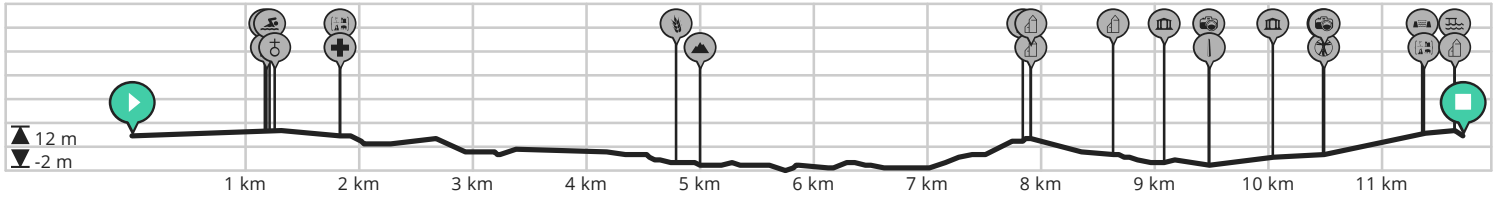

Wandeling rond Nieuwpoort

Bekijk op mobiel

Door Heyde Etienne

- Lengte: 11.7 km
- Stijging: 29 m
- Moeilijkheidsgraad: 4/10

- zeedijk, 8620 Nieuwpoort, België
- Zeedijk, 8620 Nieuwpoort, België

powered by
**ROUTE
YOU**