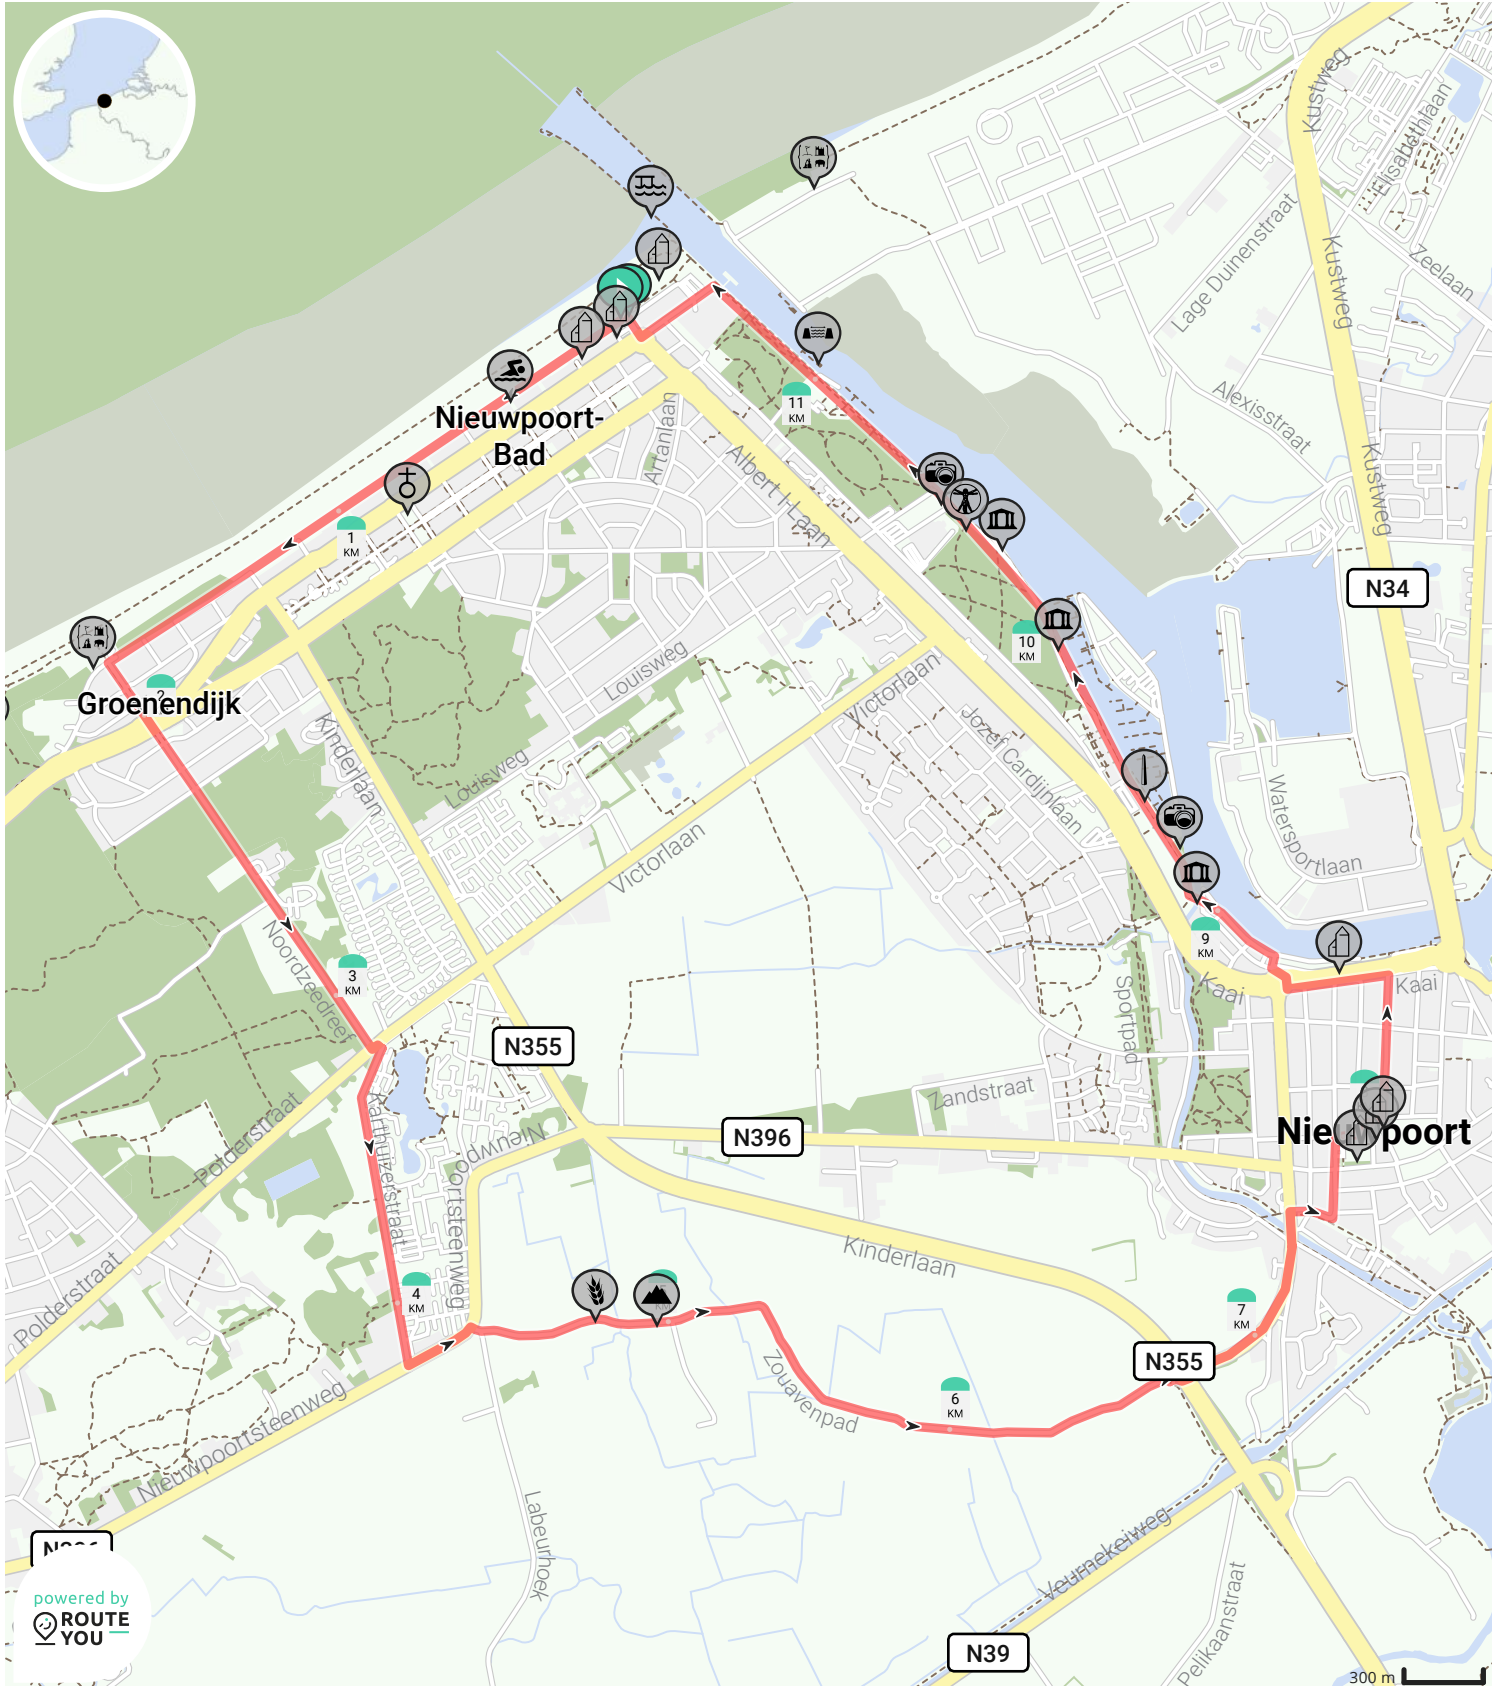

Wandeling rond Nieuwpoort

Bekijk op mobiel

Door Heyde Etienne

- Lengte: 11.7 km
- Stijging: 29 m
- Moeilijkheidsgraad: 4/10

- zeedijk, 8620 Nieuwpoort, België
- Zeedijk, 8620 Nieuwpoort, België

powered by
**ROUTE
YOU**